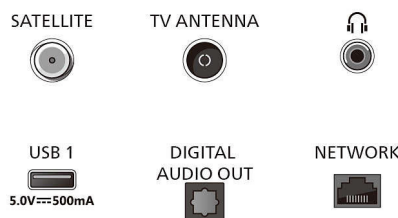

Connexions

Side

Bottom

Date de publication
2024-05-03

Version: 1.1.1

EAN: 87 18863 04195 6

© 2024 Koninklijke Philips N.V.
Tous droits réservés.

Les caractéristiques sont sujettes à modification sans préavis. Les marques commerciales sont la propriété de Koninklijke Philips N.V. ou de leurs détenteurs respectifs.