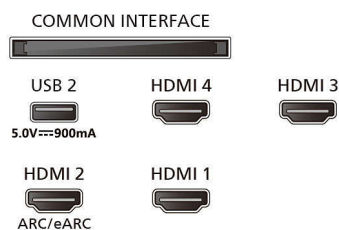

Accessoires

- Accessoires fournis: Télécommande, 2 piles AAA, Support de table, Cordon d'alimentation, Guide de

démarrage rapide, Brochure légale et de sécurité

Design

- Couleurs du téléviseur: Cadre métallique
- Design du pied: Socles chrome satiné

Connexions

Side

Bottom

Date de publication
2024-05-03

Version: 1.1.1

EAN: 87 18863 04195 6

© 2024 Koninklijke Philips N.V.
Tous droits réservés.

Les caractéristiques sont sujettes à modification sans préavis. Les marques commerciales sont la propriété de Koninklijke Philips N.V. ou de leurs détenteurs respectifs.