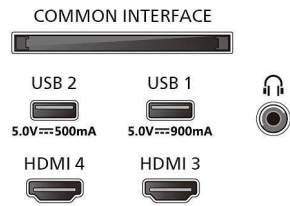

Téléviseur 4K Ambilight

Téléviseur AMBILIGHT 121 cm (48") Processeur P5 AI Perfect Picture Engine, Google TV™, Dolby Vision et Dolby Atmos

Caractéristiques

Ambilight

- Fonctions Ambilight: S'adapte à la couleur du mur, Éclairage tamisé, Mode jeu, Musique Ambilight, Réveil avec lever de soleil, AmbiSleep, Animation FTI Ambilight, compatible avec les enceintes domestiques sans fil Philips
- Version Ambilight: 3 côtés

Image/affichage

- Diagonale de l'écran (pouces): 48 pouces

- Diagonale de l'écran (cm): 121 cm
- Afficheur: OLED 4K Ultra HD
- Résolution d'écran: 3840 x 2160
- Fréquence de rafraîchissement natif: 120 Hz
- Processeur d'images: Moteur P5 AI Perfect Picture Engine
- Amélioration de l'image: Perfect Natural Motion, Micro Dimming Perfect, Dolby Vision, HLG (Hybrid Log Gamma), CalMAN Ready, Mode IMAX amélioré, HDR10+ Adaptive, Mode

réalisateur

Résolution d'entrée de l'écran

- Résolution - fréquence de rafraîchissement: 576p-50 Hz, 640 x 480 - 60 Hz, 720p - 50 Hz, 60 Hz, 1920 x 1080p - 24/25/30/50/60/100/120/144 Hz, 2560 x 1440 - 60/120/144 Hz, 3840 x 2160p - 24/25/30/50/60/100/120/144 Hz

Connections

Side