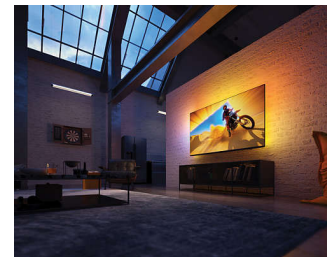

Matériaux durables

Le pied métallique du téléviseur The Xtra est élégant et vous pouvez utiliser l'Ambilight comme éclairage d'ambiance instantané lorsque l'écran est éteint. La télécommande comporte du plastique recyclé, notre emballage contient du carton recyclé certifié FSC et les inserts sont imprimés sur du papier recyclé.