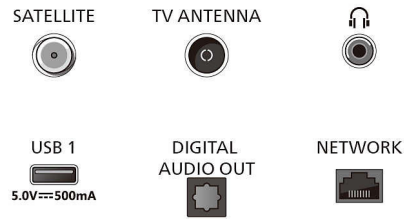

Tuner/réception/transmission

- TV numérique: DVB-T/T2/T2-HD/C/S/S2
- Guide des programmes de télévision*: Guide électronique de programmes 8 j.
- Télétexte: Hypertexte 1 000 pages

Connections

Side

Bottom

Téléviseur Ambilight 4K QD MiniLED

Téléviseur AMBILIGHT 139 cm (55") Processeur P5 Perfect Picture Engine, Plateforme intelligente avec système d'exploitation TITAN, Dolby Vision et Dolby Atmos

Caractéristiques

Smart TV

- Système d'exploitation: Système d'exploitation TITAN
- Taille de la mémoire (flash)*: 8 Go
- Application Smart TV*: Netflix, HBO, YouTube, Amazon Prime Video, Canal TITAN, NFT*, Appli télécommande STB