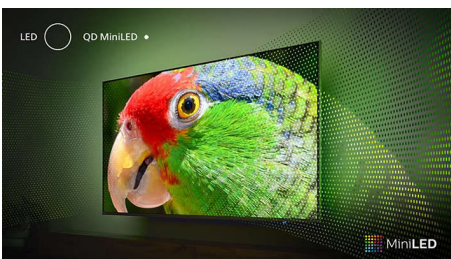

Mini-LED Quantum Dot

Des couleurs plus vives. Des blancs plus éclatants. Des noirs plus profonds. La technologie Quantum Dot des mini-LED

équipant le téléviseur The Xtra produit une image lumineuse et détaillée avec un contraste d'une netteté exceptionnelle. Vous verrez plus de couleurs que jamais et ce téléviseur Ambilight est compatible avec tous les principaux formats HDR, ce qui vous permet d'obtenir plus de détails dans les zones sombres et claires.