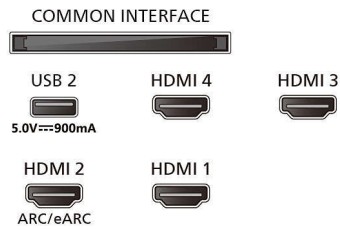

Téléviseur Ambilight 4K QD MiniLED

Téléviseur AMBILIGHT 139 cm (55") Processeur P5 Perfect Picture Engine, Plateforme intelligente avec système d'exploitation TITAN, Dolby Vision et Dolby Atmos

Caractéristiques

Ambilight

- Fonctions Ambilight: S'adapte à la couleur du mur, Éclairage tamisé, Musique Ambilight, AmbiSleep, Réveil avec lever de soleil, compatible avec les enceintes domestiques sans fil Philips, Animation FTI Ambilight
- Version Ambilight: 3 côtés

Image/affichage

- Diagonale de l'écran (pouces): 55 pouces

- Diagonale de l'écran (cm): 139 cm
- Afficheur: Mini-LED 4K UHD
- Résolution d'écran: 3 840 x 2 160
- Fréquence de rafraîchissement natif: 120 Hz
- Processeur d'images: Moteur P5 Perfect Picture Engine

Résolution d'entrée de l'écran

- Résolution - fréquence de rafraîchissement: 576p-50 Hz, 640 x 480 - 60 Hz, 720p - 50 Hz, 60 Hz,

1920 x 1080p – 24/25/30/50/60/100/120/144 Hz, 2560 x 1440 – 60/120/144 Hz, 3840 x 2160p – 24/25/30/50/60/100/120/144 Hz

Tuner/réception/transmission

- TV numérique: DVB-T/T2/T2-HD/C/S/S2
- Guide des programmes de télévision*: Guide électronique de programmes 8 j.
- Télétexte: Hypertexte 1 000 pages

Connections

Side