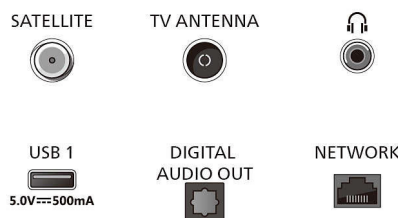

Connexions

Side

Bottom

Date de publication
2024-05-06

Version: 1.1.1

EAN: 87 18863 04195 6

© 2024 Koninklijke Philips N.V.
Tous droits réservés.

Les caractéristiques sont sujettes à modification sans préavis. Les marques commerciales sont la propriété de Koninklijke Philips N.V. ou de leurs détenteurs respectifs.