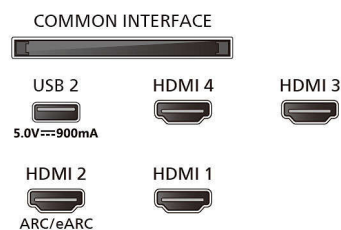

Connexions

Side

Bottom

Date de publication
2024-05-06

Version: 1.1.1

EAN: 87 18863 04195 6

© 2024 Koninklijke Philips N.V.
Tous droits réservés.

Les caractéristiques sont sujettes à modification sans préavis. Les marques commerciales sont la propriété de Koninklijke Philips N.V. ou de leurs détenteurs respectifs.