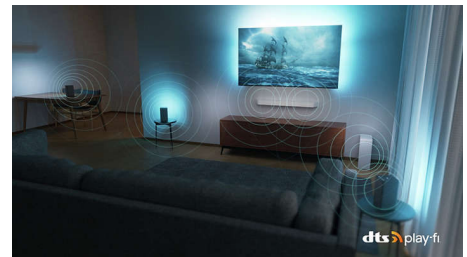

Compatible DTS Play-Fi

Votre téléviseur diffuse un son clair et de qualité dès le déballage. Si vous souhaitez aller plus loin, le système audio domestique sans fil Philips avec DTS Play-Fi vous permet de connecter des barres de son et des enceintes sans fil compatibles dans toute la maison en quelques secondes. Vous pouvez même créer un système Home Cinéma Surround en utilisant votre téléviseur comme enceinte centrale.

L'audio domestique en toute simplicité

Un son exceptionnel. Barres de son ou enceintes faciles à ajouter.

AMBILIGHT tv

TITAN OS

Dolby Vision-Atmos

AMD FreeSync Premium

amazon alexa | built-in

Téléviseur 4K Ambilight