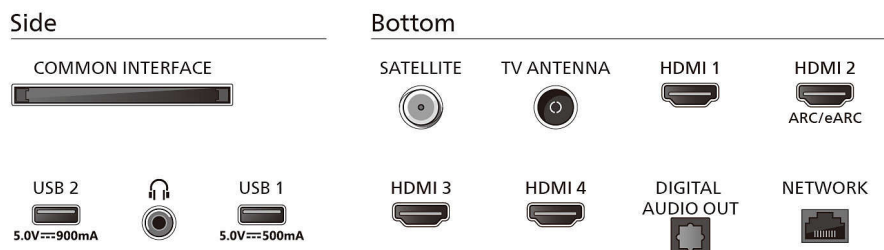

Connectivité

- Nombre de connexions HDMI: 4
- Fonctionnalités HDMI: 4K, Audio Return Channel (ARC)
- EasyLink (HDMI-CEC): Intercommunication de la télécommande, Contrôle audio du système, Mise en veille du système, Lecture 1 pression
- Nombre de ports USB: 2
- Connexion sans fil: Wi-Fi 802.11 ac, 2 x 2, double bande, Bluetooth® 5.2
- HDCP 2.3: Oui sur tous les connecteurs HDMI
- HDMI ARC: Oui, sur HDMI2
- Fonctionnalités HDMI 2.1: eARC sur HDMI 2, eARC/VRR/ALLM pris en charge
- EasyLink 2.0: HDMI-CEC pour téléviseur/BS Philips, Réglage externe via l'interface utilisateur du téléviseur

Fonctionnalités vidéo HDMI prises en charge

- Jeux: ALLM, HDMI VRR, AMD FreeSync Premium
- HDR: HLG, HDR10, Compatible HDR10+

Carte énergie UE

- Classe énergétique pour SDR: E
- Classe énergétique pour HDR: G
- Consommation du téléviseur éteint: N/A
- Mode veille en réseau: moins de 0,3 W
- Technologie de dalle utilisée: LED LCD

Alimentation

- Fonctions d'économie d'énergie: Minuterie de mise hors tension automatique, Image Muet (pour la radio), Mode Eco, Capteur de luminosité

Accessoires

- Accessoires fournis: Télécommande, 2 piles AAA, Support de table, Cordon d'alimentation, Guide d'utilisation rapide, Brochure légale et de sécurité

Design

- Couleurs du téléviseur: Cadre gris anthracite
- Design du pied: Socle gris anthracite

Dimensions

- Distance entre 2 pieds: 526 millimètre
- Compatible avec un montage mural: 300 x 300 mm

Connexions