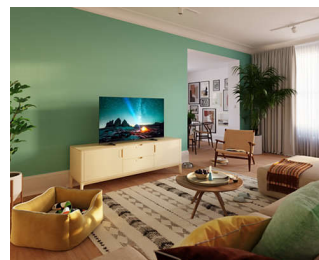

Matériaux durables

Ce téléviseur 4K UHD épuré et discret s'intègre dans presque tous les intérieurs. Sa télécommande comporte du plastique recyclé, notre emballage contient du carton recyclé certifié FSC et les inserts sont imprimés sur du papier recyclé.

Design séduisant

Superbe design.