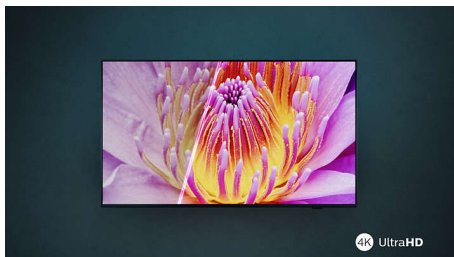

Téléviseur 4K

Téléviseur 108 cm (43") Pixel Precise Ultra HD, Plateforme intelligente avec système d'exploitation Titan, Son Dolby Atmos

Points forts

Une image ultra-nette

Appréciez tout ce que vous regardez avec ce téléviseur LED 4K (UHD). Le processeur Philips Pixel Precise Ultra HD optimise la qualité de l'image pour offrir des images ultra-nettes, des couleurs riches et des mouvements fluides. Vous bénéficierez toujours d'une expérience visuelle optimale.