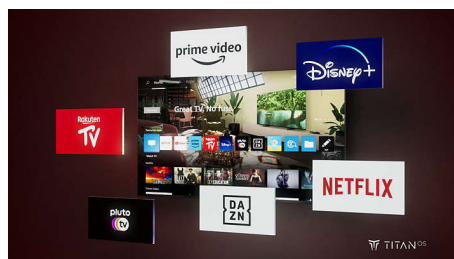

Plateforme intelligente avec système d'exploitation TITAN

Trouvez rapidement et facilement ce que vous aimez grâce à notre plateforme Smart TV pour système d'exploitation TITAN. Vous pouvez continuer à regarder votre série en cours directement depuis la page d'accueil. Si vous avez envie de nouveautés, parcourez les catégories – action ou drame par exemple – pour consulter les suggestions des principaux services de streaming, toutes réunies au même endroit.

Dolby Atmos

Dolby Atmos vous offre une immersion complète en plaçant des effets sonores autour et au-dessus de vous. En passant des vaisseaux spatiaux qui volent au-dessus de votre tête aux pas silencieux qui se fauillent derrière vous, vous aurez l'impression de vous retrouver au cœur de l'action.

43PUS7609/12

L'idéal pour se détendre

Profitez pleinement de votre console avec la technologie HDMI 2.1, pour un gameplay rapide et des graphismes fluides. La technologie VRR est prise en charge, et le paramètre de faible latence s'active automatiquement lorsque vous allumez votre console.