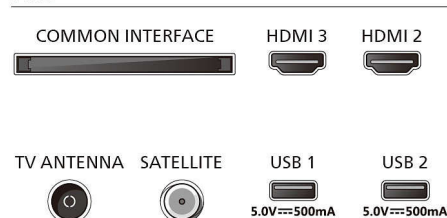

Fonctionnalités vidéo HDMI prises en charge

- Jeux: ALLM, HDMI VRR
- HDR: HLG, HDR10, Compatible HDR10+

Carte énergie UE

- Numéros d'enregistrement EPREL: 1887638
- Classe énergétique pour SDR: FR
- Puissance nécessaire en fonctionnement pour SDR: 90 kWh/1 000 h
- Classe énergétique pour HDR: G
- Puissance nécessaire en fonctionnement pour HDR: 177 kWh/1 000 h
- Consommation du téléviseur éteint: N/A
- Mode veille en réseau: 2,0 W
- Technologie de dalle utilisée: LED LCD

Alimentation

- Puissance électrique: 220-240 V CA, 50/60 Hz
- Consommation en veille: moins de 0,5 W
- Fonctions d'économie d'énergie: Minuterie de mise hors tension automatique, Image Muet (pour la radio), Mode Eco, Capteur de luminosité

65PUS7009/12

Accessoires

- Accessoires fournis: Télécommande, 2 piles AAA, Support de table, Cordon d'alimentation, Guide d'utilisation rapide, Brochure légale et de sécurité

Design

- Couleurs du téléviseur: Cadre noir mat
- Design du pied: Pieds avec arche noirs

Dimensions

- Distance entre 2 pieds: 1133 millimètre
- Compatible avec un montage mural: 400 x 200 mm
- Téléviseur sans pied (l x H x P): 1 445 x 837 x 97 mm
- Téléviseur avec pied (l x H x P): 1 445 x 901 x 300 mm
- Carton (l x H x P): 1 620 x 981 x 200 mm
- Poids du téléviseur sans pied: 17,4 kg
- Poids du téléviseur avec pied: 17,5 kg
- Poids, emballage compris: 29,2 kg

Connexions

Side

Rear

Date de publication
2024-05-03

Version: 5.4.1

EAN: 87 18863 04105 5

© 2024 Koninklijke Philips N.V.
Tous droits réservés.

Les caractéristiques sont sujettes à modification sans préavis. Les marques commerciales sont la propriété de Koninklijke Philips N.V. ou de leurs détenteurs respectifs.

www.philips.com

* Ce téléviseur contient du plomb uniquement dans certaines parties ou certains composants pour lesquels aucune solution alternative n'existe conformément aux clauses de non-responsabilité de la directive RoHS.

* Le téléviseur prend en charge la réception TNT pour les chaînes gratuites. Certains opérateurs TNT peuvent ne pas être pris en charge. Vous trouverez une liste à jour dans la section FAQ du site Web d'assistance de Philips. Pour certains opérateurs, un abonnement et un accès conditionnel sont exigés. Pour plus d'informations, contactez votre opérateur.

* La disponibilité de l'application Smart TV varie selon le modèle de téléviseur et le pays. Pour plus d'informations, visitez www.philips.com/smarttv.

* L'application Philips TV Remote et les fonctionnalités varient selon le modèle de téléviseur, l'opérateur, le pays, le modèle de smartphone et son système d'exploitation. Pour plus d'informations, visitez www.philips.com/TVRemoteapp.

* Le Guide électronique des programmes et la visibilité (jusqu'à 8 jours) varient selon le pays et l'opérateur.

* Abonnement Netflix requis. Sous réserve des conditions sur <https://www.netflix.com>

* Amazon Premium est disponible dans certaines langues et certains pays.

* Amazon, Alexa et tous les logos associés sont des marques commerciales de Amazon.com, Inc. ou de ses filiales. Amazon Alexa est disponible avec certaines langues et dans certains pays.

* La touche des nombreux services multimédias de la télécommande varie selon les pays. Veuillez vous reporter au produit contenu dans la boîte.

* L'Assistant Google est disponible avec différentes langues et dans différents pays, selon le type de produits.

* La disponibilité et la fonctionnalité des services de commande vocale varient selon le pays et la langue.