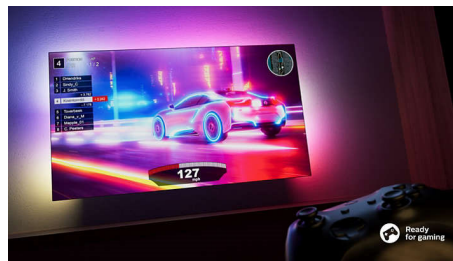

Les téléviseurs Ambilight sont équipés de LED intégrées placées derrière l'écran qui réagissent à l'image affichée pour vous plonger au cœur d'un halo de lumière colorée. Tout est transformé : votre téléviseur semble plus grand et l'immersion dans vos sports, films, musiques et jeux préférés est totale.

Une image ultra-nette

Appréciez tout ce que vous regardez avec ce téléviseur Ambilight 4K LED (UHD). Le moteur Philips Pixel Precise Ultra HD optimise la qualité de l'image pour offrir des images ultra-nettes, des couleurs riches et des mouvements fluides. Vous bénéficierez toujours d'une expérience visuelle optimale.

Plateforme intelligente avec système d'exploitation TITAN

Trouvez rapidement et facilement ce que vous aimez grâce à notre plateforme Smart TV avec système d'exploitation TITAN. Vous pouvez continuer à regarder votre série en cours directement depuis la page d'accueil. Si vous avez envie de nouveautés, parcourez les catégories – action ou drame par exemple – pour consulter les suggestions des principaux

services de streaming, toutes réunies au même endroit.

Dolby Atmos

Dolby Atmos vous offre une immersion complète en plaçant des effets sonores autour et au-dessus de vous. En passant des vaisseaux spatiaux qui volent au-dessus de votre tête aux pas silencieux qui se faufilent derrière vous, vous aurez l'impression de vous retrouver au cœur de l'action.

L'idéal pour se détendre

Profitez pleinement de votre console avec la technologie HDMI 2.1, pour un gameplay rapide et des graphismes fluides. La technologie VRR est prise en charge, et le paramètre de faible latence s'active automatiquement lorsque vous allumez votre console. Le mode jeu d'Ambilight vous fait vivre des sensations fortes.

75PUS8309/12

Matériaux durables

Le pied fin de ce téléviseur Ambilight est suffisamment haut pour accueillir une barre de son et vous pouvez activer l'Ambilight pour créer un éclairage d'ambiance instantané lorsque vous ne regardez pas la télévision. La télécommande comporte du plastique recyclé, notre emballage contient du carton recyclé certifié FSC et les inserts sont imprimés sur du papier recyclé.