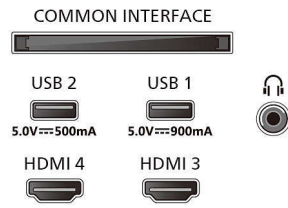

Téléviseur 4K Ambilight

Téléviseur AMBILIGHT 121 cm (48") Processeur P5 AI Perfect Picture Engine, Google TV™, Dolby Vision et Dolby Atmos

Caractéristiques

Ambilight

- Fonctions Ambilight: S'adapte à la couleur du mur, Éclairage tamisé, Mode jeu, Musique Ambilight, Réveil avec lever de soleil, AmbiSleep, Animation FTI Ambilight, compatible avec les enceintes domestiques sans fil Philips
- Version Ambilight: 3 côtés

Image/affichage

- Diagonale de l'écran (pouces): 48 pouces

- Diagonale de l'écran (cm): 121 cm
- Afficheur: OLED 4K Ultra HD
- Résolution d'écran: 3840 x 2160
- Fréquence de rafraîchissement natif: 120 Hz
- Processeur d'images: Moteur P5 AI Perfect Picture Engine
- Amélioration de l'image: Perfect Natural Motion, Micro Dimming Perfect, Dolby Vision, HLG (Hybrid Log Gamma), CalMAN Ready, Mode IMAX amélioré, HDR10+ Adaptive, Mode

réalisateur

Résolution d'entrée de l'écran

- Résolution - fréquence de rafraîchissement: 576p-50 Hz, 640 x 480 - 60 Hz, 720p - 50 Hz, 60 Hz, 1920 x 1080p - 24/25/30/50/60/100/120/144 Hz, 2560 x 1440 - 60/120/144 Hz, 3840 x 2160p - 24/25/30/50/60/100/120/144 Hz

Connections

Side