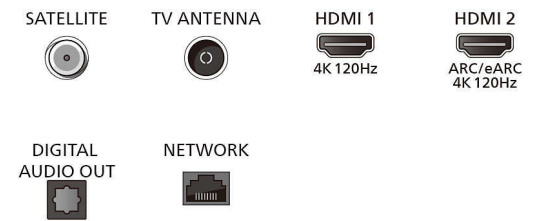

Image/affichage

- Diagonale de l'écran (pouces): 48 pouces

- Diagonale de l'écran (cm): 121 cm
- Afficheur: OLED 4K Ultra HD
- Résolution d'écran: 3840 x 2160
- Fréquence de rafraîchissement natif: 120 Hz
- Processeur d'images: Moteur P5 AI Perfect Picture Engine
- Amélioration de l'image: Perfect Natural Motion, Micro Dimming Perfect, Dolby Vision, HLG (Hybrid Log Gamma), CalMAN Ready, Mode IMAX amélioré, HDR10+ Adaptive, Mode

Connections

Side

Bottom

Téléviseur 4K Ambilight

Téléviseur AMBILIGHT 121 cm (48") Processeur P5 AI Perfect Picture Engine, Google TV™, Dolby Vision et Dolby Atmos

Caractéristiques

Tuner/réception/transmission