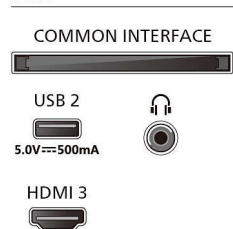

Podržane značajke za HDMI videozapise

- Igranje: ALLM, HDMI VRR
- HDR: HLG, HDR10, Kompatibilnost s HDR10+

EU energetska kartica

- Brojevi EPREL registracije: 1830162

- Energetska klasa za SDR: F
- Potrošnja za SDR dok je napajanje uključeno: 102 kWh / 1000 h
- Energetska klasa za HDR: G
- Potrošnja za HDR dok je napajanje uključeno: 187 kWh / 1000 h
- Potrošnja energije isključenog uređaja: n.d.
- Stanje pripravnosti u mreži: 2,0 W
- Korištena tehnologija zaslona: LED LCD

Snaga

- Mrežno napajanje: 220 – 240 V AC 50/60 Hz
- Potrošnja energije u stanju pripravnosti: manje od 0,5 W
- Značajke za uštedu energije: Programiranje automatskog isključivanja, Slika bez zvuka (za radio), Eco način rada, Svjetlosni senzor

Dotatna oprema

- Dotatna oprema u kompletu: Daljinski upravljač, 2 x AAA baterije, Stalak za stol, Kabel za napajanje, Kratke upute za korisnike, Brošura s pravnim i sigurnosnim informacijama

Dizajn

- Boje televizora: Mat crni okvir
- Dizajn postolja: Antracit-sivi štapovi

Dimenzije

- Udaljenost između 2 postolja: 813 mm
- Kompatibilan s nosačem za montažu na zid: 300 x 300 mm
- TV bez postolja (Š x V x D): 1451 x 847 x 85 mm
- TV s postoljem (Š x V x D): 1451 x 905 x 302 mm
- Kartonska ambalaža (Š x V x D): 1600 x 995 x 170 mm
- Težina TV-a bez postolja: 20,5 kg
- Težina TV-a s postoljem: 21,0 kg
- Masa zajedno s ambalažom: 26,5 kg

Connections

Side