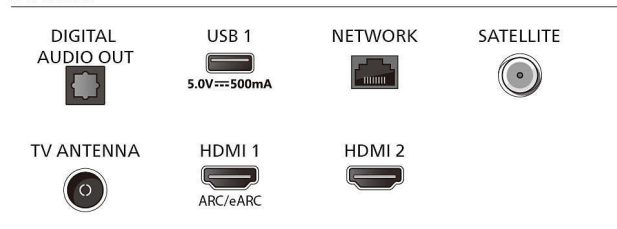

Dimenzije

- Udaljenost između 2 postolja: 813 mm
- Kompatibilan s nosačem za montažu na zid: 300 x 300 mm
- TV bez postolja (Š x V x D): 1451 x 847 x 85 mm
- TV s postoljem (Š x V x D): 1451 x 905 x 302 mm
- Kartonska ambalaža (Š x V x D): 1600 x 995 x 170 mm
- Težina TV-a bez postolja: 20,5 kg
- Težina TV-a s postoljem: 21,0 kg
- Masa zajedno s ambalažom: 26,5 kg

Connections

Side

Bottom

Datum izdavanja
2024-05-09

Verzija: 2.2.1

EAN: 87 18863 04154 3

© 2024 Koninklijke Philips N.V.
Sva prava pridržana.

Specifikacije su podložne promjeni bez prethodne obavijesti. Trgovačke marke su u vlasništvu tvrtke Koninklijke Philips N.V. ili njihovih odgovarajućih vlasnika.