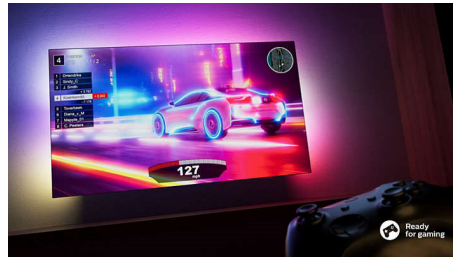

Spreman za igranje

HDMI VRR omogućuje vam da najbolje iskoristite svoju konzolu, uz brzu igru i ugađenu grafiku. Postavka za malo kašnjenje ulaznog signala aktivira se automatski kad uključite konzolu. Način igranja s osvjetljenjem Ambilight igre čini još uzbuđljivijima.

Održivi materijali

Postolje televizora možete povisiti na 70 mm ako ispod želite staviti soundbar, a Ambilight možete upotrebljavati kao rasvjetu za ugođaj kad ne gledate. Daljinski upravljač televizora izrađen je od reciklirane plastike, pakiranje od recikliranog kartona s FSC certifikatom, a upute su tiskane na recikliranom papiru.