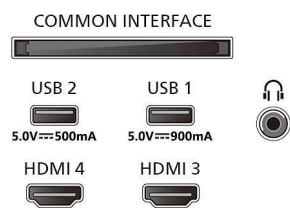

Kép/Kijelző

- Átlós képernyőméret (hüvelyk): 65 hüvelyk

- Átlós képernyőméret (metrikus): 164 cm
- Kijelző: 4K Ultra HD OLED
- Natív frissítési frekvencia: 120 Hz
- Képfeldolgozó rendszer: P5 AI Perfect Picture Engine
- Képjávitás: Perfect Natural Motion, Micro Dimming Perfect, Dolby Vision, HLG (Hybrid Log Gamma), CalMAN használatára kész, IMAX Enhanced mód, HDR10+ adaptív, Filmes üzemmód

Kijelző bemeneti felbontása

- Felbontás – frissítési gyakoriság: 576 p – 50 Hz, 640x480 – 60 Hz, 720 p – 50 Hz, 60 Hz, 1920 x 1080p – 24/25/30/50/60/100/120/144 Hz, 2560 x 1440 – 60/120/144 Hz, 3840x2160p – 24/25/30/50/60/100/120/144 Hz

Hangolégység/Vétel/Adás

- Digitális TV: DVB-T/T2/T2-HD/C/S/S2
- TV-műsorfüzet*: 8 napos elektronikus

Connections

Side

Bottom

4K Ambilight TV

164 cm-es (65"-es) Ambilight TV P5 AI Perfect Picture Engine, Google TV™, Dolby Vision és Dolby Atmos