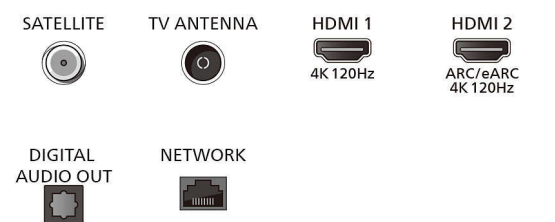

Hangolégység/Vétel/Adás

- Digitális TV: DVB-T/T2/T2-HD/C/S/S2
- TV-műsorfüzet*: 8 napos elektronikus

Connections

Side

Bottom

4K Ambilight TV

164 cm-es (65"-es) Ambilight TV P5 AI Perfect Picture Engine, Google TV™, Dolby Vision és Dolby Atmos