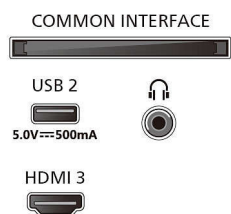

Podržane značajke za HDMI videozapise

- Igranje: ALLM, HDMI VRR
- HDR: HLG, HDR10, Kompatibilnost s HDR10+

EU energetska kartica

- Brojevi EPREL registracije: 1826318

- Energetska klasa za SDR: G
- Potrošnja za SDR dok je napajanje uključeno: 84 kWh / 1000 h
- Energetska klasa za HDR: G
- Potrošnja za HDR dok je napajanje uključeno: 138 kWh / 1000 h
- Potrošnja energije isključenog uređaja: n.d.
- Stanje pripravnosti u mreži: 2,0 W
- Korištena tehnologija zaslona: LED LCD

Snaga

- Mrežno napajanje: 220 – 240 V AC 50/60 Hz
- Potrošnja energije u stanju pripravnosti: manje od 0,5 W
- Značajke za uštedu energije: Programiranje automatskog isključivanja, Slika bez zvuka (za radio), Eco način rada, Svjetlosni senzor

Dotatna oprema

- Dotatna oprema u kompletu: Daljinski upravljač, 2 x AAA baterije, Stalak za stol, Kabel za napajanje, Kratke upute za korisnike, Brošura s pravnim i sigurnosnim informacijama

Dizajn

- Boje televizora: Mat crni okvir
- Dizajn postolja: Crna postolja u obliku luka

Dimenzije

- Udaljenost između 2 postolja: 734 mm
- Kompatibilan s nosačem za montažu na zid: 200 x 300 mm
- TV bez postolja (Š x V x D): 1231 x 723 x 82 mm
- TV s postoljem (Š x V x D): 1231 x 780 x 263 mm
- Kartonska ambalaža (Š x V x D): 1360 x 840 x 160 mm
- Težina TV-a bez postolja: 14,2 kg
- Težina TV-a s postoljem: 14,6 kg

Connections

Side