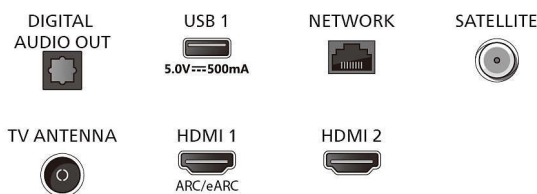

Dotatna oprema

- Dotatna oprema u kompletu: Daljinski upravljač, 2 x AAA baterije, Stalak za stol, Kabel za napajanje, Kratke upute za korisnike, Brošura s pravnim i sigurnosnim informacijama

Dizajn

- Boje televizora: Mat crni okvir
- Dizajn postolja: Crna postolja u obliku luka

Connections

Side

Bottom

Datum izdavanja
2024-05-09

Verzija: 2.2.1

EAN: 87 18863 04081 2

© 2024 Koninklijke Philips N.V.
Sva prava pridržana.

Specifikacije su podložne promjeni bez prethodne obavijesti. Trgovačke marke su u vlasništvu tvrtke Koninklijke Philips N.V. ili njihovih odgovarajućih vlasnika.