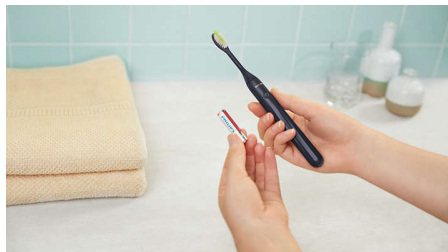

## Uma cor para cada estilo

De Miami a Midnight, Mango a Mint, escolha a cor que melhor se adequar ao seu estilo. Pode misturar e combinar a cabeça da escova com a pega e criar a sua própria combinação de cores.

## Mantenha-a limpa

Os dentistas recomendam a substituição da cabeça da escova a cada três meses para obter os melhores resultados. As cabeças de escova Philips One estão disponíveis numa variedade de cores vibrantes, para que possa atualizar sempre o seu aspeto e a cabeça da escova.