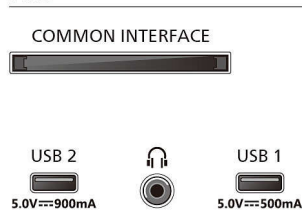

Méretek

- Távolság a 2 állvány között: 475 mm
- Fali tartóval kompatibilis: 200 x 300 mm

Connections

Side

Bottom

Kiadás dátuma
2024-02-10

Verzió: 1.1.1

EAN: 87 18863 04169 7