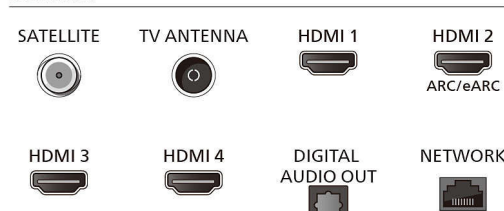

Méretek

- Távolság a 2 állvány között: 475 mm
- Fali tartóval kompatibilis: 200 x 300 mm

Connections

Side

Bottom

Kiadás dátuma
2024-02-10

Verzió: 1.1.1

EAN: 87 18863 04169 7