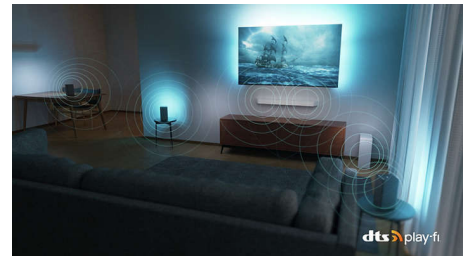

DTS Play-Fi kompatibilis

Nagyszerű, tiszta TV-s hangzást biztosít a csomagolásból kivéve azonnal. A DTS Play-Fi-vel működő Philips vezeték nélküli otthoni rendszerrel másodpercek alatt csatlakozhat az otthonában lévő kompatibilis soundbarokhoz és vezeték nélküli hangszórókhoz. A TV-t központi hangszóróként használva még egy surround hangzású házimozzi-rendszert is létrehozhat.

Otthoni audiorendszer egyszerűen

Nagyszerű TV-s hangzás. Ráadásul könnyedén hozzáadhat soundbarokat vagy hangszórókat.

AMBILIGHT tv

TITAN OS

Dolby Vision-Atmos

AMD FreeSync Premium

amazon alexa built-in