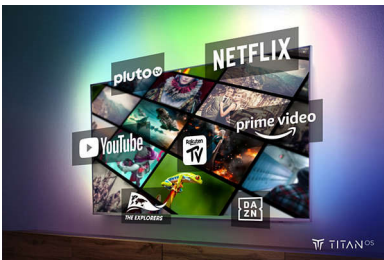

PHILIPS

4K Ambilight TV

126 cm-es (50"-es) Ambilight TV P5 Perfect Picture Engine, Titan operációs rendszer Smart platform, Dolby Vision és Atmos

Fénypontok

Ambilight TV

Az Ambilight TV az egyetlen olyan TV, amely hátul beépített LED-fényekkel reagál arra, amit Ön néz, színes fényudvart varázsolva a látvány köré. Mindent megváltoztat: a TV nagyobbak tűnik, Ön pedig jobban elmerülhet kedvenc sportműsoraiban, filmjeiben, zenében és játékaiban.

TITAN operációs rendszer Smart platform

A TITAN operációs rendszer Smart TV platformjának köszönhetően gyorsan és könnyen megtalálja kedvenc tartalmait.

Sorozatot néz? A megtekintés közvetlenül a kezdőképernyőről folytatható. Ha valami újat keres, olyan kategóriák között böngészhet, mint például az akció vagy a dráma, és megtekintheti a legjobb streaming szolgáltatások javaslatait – mindezt egy helyen.