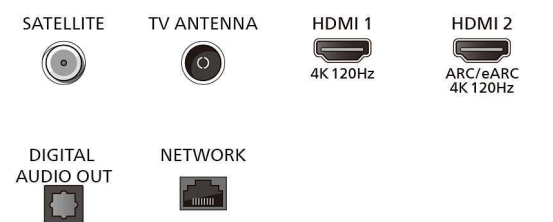

Hangolégység/Vétel/Adás

- Digitális TV: DVB-T/T2/T2-HD/C/S/S2
- TV-műsorfüzet*: 8 napos elektronikus

Connections

Side

Bottom

4K Ambilight TV

139 cm-es (55"-es) Ambilight TV P5 AI Perfect Picture Engine, Google TV™, Dolby Vision és Dolby Atmos