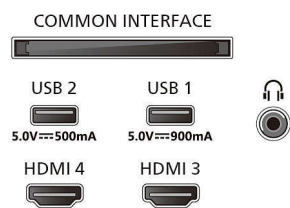

Kép/Kijelző

- Átlós képernyőméret (hüvelyk): 55 hüvelyk

- Átlós képernyőméret (metrikus): 139 cm
- Kijelző: 4K Ultra HD OLED
- Panel felbontása: 3840 x 2160
- Natív frissítési frekvencia: 120 Hz
- Képfeldolgozó rendszer: P5 AI Perfect Picture Engine
- Képjávitás: Perfect Natural Motion, Micro Dimming Perfect, Dolby Vision, HLG (Hybrid Log Gamma), CalMAN használatára kész, IMAX Enhanced mód, HDR10+ adaptív, Filmes üzemmód

Kijelző bemeneti felbontása

- Felbontás – frissítési gyakoriság: 576 p – 50 Hz, 640x480 – 60 Hz, 720 p – 50 Hz, 60 Hz, 1920 x 1080p – 24/25/30/50/60/100/120/144 Hz, 2560 x 1440 – 60/120/144 Hz, 3840x2160p – 24/25/30/50/60/100/120/144 Hz

Hangolégység/Vétel/Adás

- Digitális TV: DVB-T/T2/T2-HD/C/S/S2
- TV-műsorfüzet*: 8 napos elektronikus

Connections

Side

Bottom

4K Ambilight TV

139 cm-es (55"-es) Ambilight TV P5 AI Perfect Picture Engine, Google TV™, Dolby Vision és Dolby Atmos