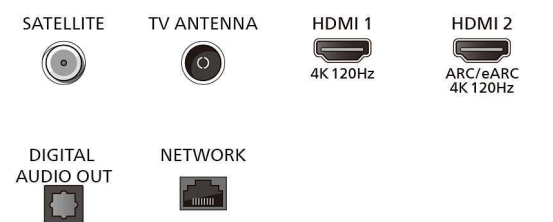

Hangolóegység/Vétel/Adás

- Digitális TV: DVB-T/T2/T2-HD/C/S/S2
- TV-műsorfüzet*: 8 napos elektronikus

Connections

Side

Bottom

4K Ambilight TV

139 cm-es (55"-es) Ambilight TV P5 AI Perfect Picture Engine, Google TV™, Dolby Vision és Dolby Atmos