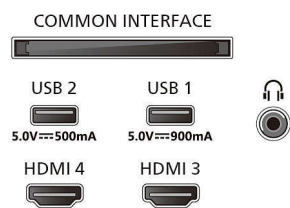

Kép/Kijelző

- Átlós képernyőméret (hüvelyk): 55 hüvelyk

- Átlós képernyőméret (metrikus): 139 cm
- Kijelző: 4K Ultra HD OLED
- Panel felbontása: 3840 x 2160
- Natív frissítési frekvencia: 120 Hz
- Képfeldolgozó rendszer: P5 AI Perfect Picture Engine
- Képjávitás: Perfect Natural Motion, Micro Dimming Perfect, Dolby Vision, HLG (Hybrid Log Gamma), CalMAN használatára kész, IMAX Enhanced mód, HDR10+ adaptív, Filmes üzemmód

Kijelző bemeneti felbontása

- Felbontás – frissítési gyakoriság: 576 p – 50 Hz, 640x480 – 60 Hz, 720 p – 50 Hz, 60 Hz, 1920 x 1080p – 24/25/30/50/60/100/120/144 Hz, 2560 x 1440 – 60/120/144 Hz, 3840x2160p – 24/25/30/50/60/100/120/144 Hz

Hangolóegység/Vétel/Adás

- Digitális TV: DVB-T/T2/T2-HD/C/S/S2
- TV-műsorfüzet*: 8 napos elektronikus

Connections

Side

Bottom

4K Ambilight TV

139 cm-es (55"-es) Ambilight TV P5 AI Perfect Picture Engine, Google TV™, Dolby Vision és Dolby Atmos