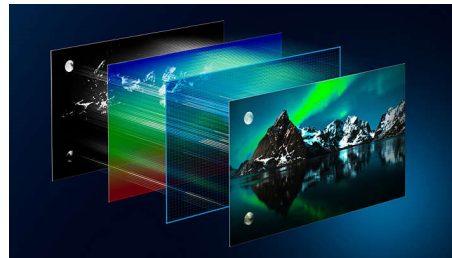

OLED Ambilight TV

A 4K (UHD) OLED Ambilight TV élethű képe bármilyen betekintési szögből nagyszerű látványt nyújt. A feketék mindig feketén, nem pedig szürkén jelennek meg, és az árnyékos és világos felületeken is minden részlet látható. Minden fő HDR formátum támogatott. Minden jelenet átütő erejű.