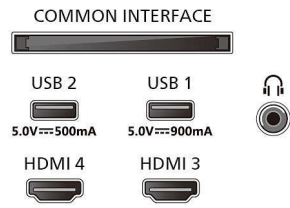

4K Ambilight TV

194 cm-es (77"-es) Ambilight TV P5 AI Perfect Picture Engine, Google TV™, Dolby Vision és Dolby Atmos

77OLED809/12

Műszaki adatok

Ambilight

- Ambilight szolgáltatások: A fal színéhez alkalmazkodó, LoungeLight üzemmód, Játék üzemmód, Ambilight Music, Ébresztő napkeltekor, AmbiSleep, Ambilight FTI animáció, Kompatibilis a Philips vezeték nélküli otthoni hangszórókkal
- Ambilight változat: 3 oldalas

Kép/Kijelző

- Átlós képernyőméret (hüvelyk): 77 hüvelyk

- Átlós képernyőméret (metrikus): 194 cm
- Panel felbontása: 3840 x 2160
- Natív frissítési frekvencia: 120 Hz
- Képfeldolgozó rendszer: P5 AI Perfect Picture Engine
- Képjávitás: Perfect Natural Motion, Micro Dimming Perfect, Dolby Vision, HLG (Hybrid Log Gamma), CalMAN használatára kész, IMAX Enhanced mód, HDR10+ adaptív, Filmes üzemmód

Kijelző bemeneti felbontása

- Felbontás – frissítési gyakoriság: 576 p – 50 Hz, 640x480 – 60 Hz, 720 p – 50 Hz, 60 Hz, 1920 x 1080p – 24/25/30/50/60/100/120/144 Hz, 2560 x 1440 – 60/120/144 Hz, 3840x2160p – 24/25/30/50/60/100/120/144 Hz

Hangolégység/Vétel/Adás

- Digitális TV: DVB-T/T2/T2-HD/C/S/S2
- TV-műsorfüzet*: 8 napos elektronikus

Connections

Side