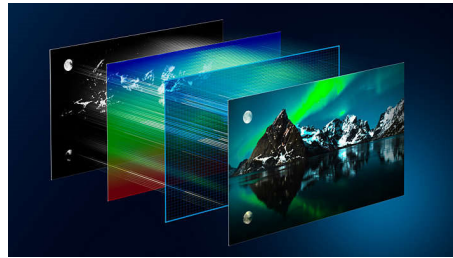

OLED Ambilight TV

A 4K (UHD) OLED Ambilight TV élethű képe bármilyen betekintési szögben nagyszerű látványt nyújt. A feketék mindig feketén, nem pedig szürkén jelennek meg, és az árnyékos és világos felületeken is minden részlet látható. Minden fő HDR formátum támogatott. Minden jelenet átütő erejű.