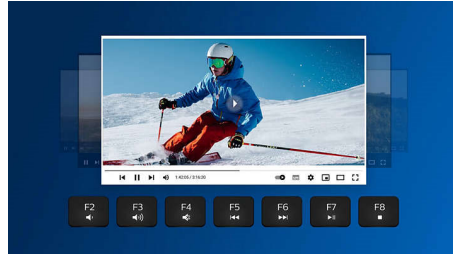

Patogus, ergonomiškas dizainas

Patogus, ergonomiškas pelės dizainas tiesiog puikus

Patvari klaviatūra

Mygtukus galima spausti milijonus kartų – patvari klaviatūra

spartieji multimedijos klavišai

Naudodami šiuos sparčiuosius multimedijos klavišus, galite lengvai, vos spustelėdami perjungti muzikos, garsumo ar vaizdo įrašų funkcijas.

Iki 1 200 DPI

Su šia pele užtikrinamas tikslus iki 1 200 DPI sekimas, sklandesnis veikimas ir tikslumas.

Žemo profilio klavišai

Žemo profilio klavišai pasižymi stilinga išvaizda bei greitai reaguoja į paspaudimą.