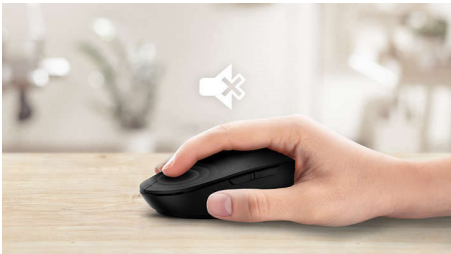

Smanjen zvuk klikanja

Pružuje jednak dojam tipkanja bez zvuka tipkanja, što vam omogućuje da se bolje usredotočite na posao.