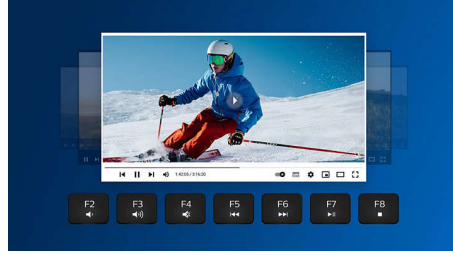

Prečaci za multimediju

Praktični prečaci za multimediju omogućavaju jednostavno prebacivanje na glazbu, glasnoću ili reprodukciju videozapisa jednostavnim pritiskom tipke.