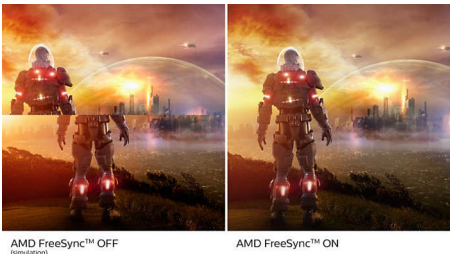

AMD FreeSync™ Premium

Không nên chọn chơi game nếu game bị giật hình hoặc khung hình bị nứt. Công nghệ AMD FreeSync™ Premium mang đến trải nghiệm chơi game mượt mà, không bị xé hình với hiệu năng cao nhất. Các game thủ có thể tự tin chơi game với tốc độ làm mới cao, bù tốc độ khung hình thấp và độ trễ thấp.