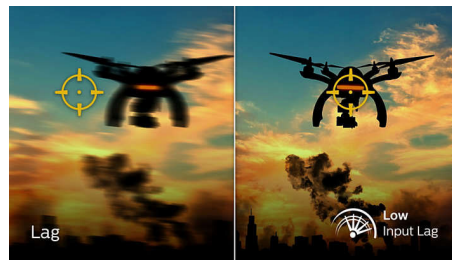

AMD FreeSync™ Premium

Không nên chọn chơi game nếu game bị giật hình hoặc khung hình bị đứt. Công nghệ AMD FreeSync™ Premium mang đến trải nghiệm chơi game mượt mà, không bị xé hình với hiệu năng cao nhất. Các game thủ có thể tự tin chơi game với tốc độ làm mới cao, bù tốc độ khung hình thấp và độ trễ thấp.

Độ trễ đầu vào thấp

Độ trễ đầu vào là độ trễ xảy ra giữa thời điểm thiết bị kết nối bắt đầu gửi khung hình lên màn hình và thời điểm màn hình thực sự hiển thị khung hình đó. Độ trễ đầu vào thấp giúp giảm thời gian chậm trễ giữa nhập lệnh từ thiết bị của bạn đến màn hình, cải thiện đáng kể hiệu quả khi chơi các game thi đấu tốc độ cao.