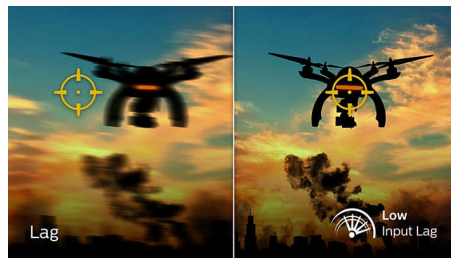

### AMD FreeSync™ Premium

Không nên chọn chơi game nếu game bị giật hình hoặc khung hình bị nứt. Công nghệ AMD FreeSync™ Premium mang đến trải nghiệm chơi game mượt mà, không bị xé hình với hiệu năng cao nhất. Các game thủ có thể tự tin chơi game với tốc độ làm mới cao, bù tốc độ khung hình thấp và độ trễ thấp.

### Độ trễ đầu vào thấp

Độ trễ đầu vào là độ trễ xảy ra giữa thời điểm thiết bị kết nối bắt đầu gửi khung hình lên màn hình và thời điểm màn hình thực sự hiển thị khung hình đó. Độ trễ đầu vào thấp giúp giảm thời gian chậm trễ giữa nhập lệnh từ thiết bị của bạn đến màn hình, cải thiện đáng kể hiệu quả khi chơi các game thi đấu tốc độ cao.