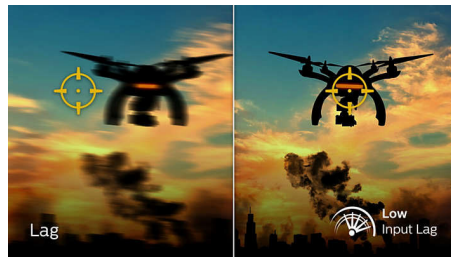

Minimale vertraging

Vertraging is de tijd die verstrijkt tussen het uitvoeren van een actie met aangesloten apparaten en het resultaat op het scherm zien. Minimale vertraging verkort de tijd tussen het invoeren van een opdracht naar de monitor. Hierdoor verloopt het spelen van twitch-gevoelige videogames een stuk beter, wat vooral van belang is voor wie snelle, competitieve games speelt.