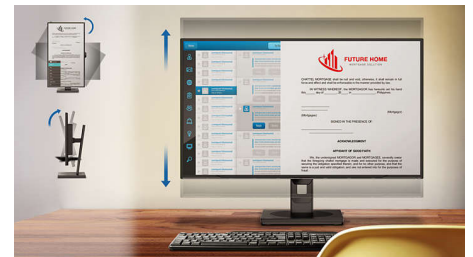

Ingebouwde stereoluidsprekers

Er zijn twee stereoluidsprekers van hoge kwaliteit geïntegreerd in het beeldscherm. Deze kunnen in het zicht naar voren of uit het zicht omlaag, omhoog, naar achteren, enz. gericht zijn, afhankelijk van het model en het ontwerp.

Compact Ergo Base

De Compact Ergo Base is een gebruiksvriendelijke monitorvoet van Philips met kantel-, draai- en hoogteverstellingsfuncties waarmee iedere gebruiker de monitor kan verstellen voor optimaal kijkcomfort en maximale efficiëntie.