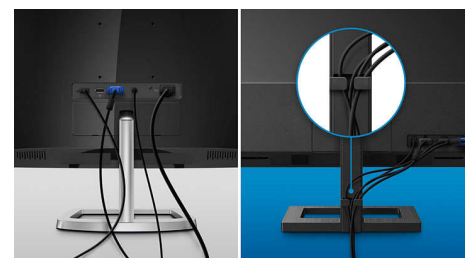

Kabelbeheer

Kabelbeheer zorgt voor een nette werkplek dankzij ordening van de bedrading en kabels die nodig zijn voor de bediening van een weergaveapparaat.

Fast Response
1ms MPRT

SmartImage™
Game

Built-in Speaker

CompactErgo
Base

EasyRead

Wide Viewing
Angle

Flicker-free

LowBlue Mode

Built-in Speaker

EasyRead