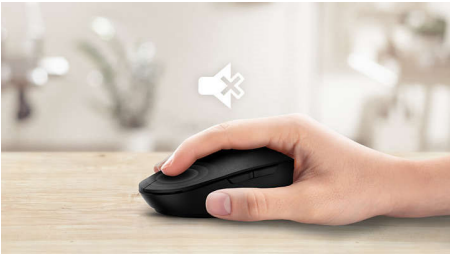

Tyst design

- Minskat klickljud för en tyst och behaglig upplevelse

Avancerad teknik för ultimata prestanda

- Upp till 1 600 DPI

Trådlös smidighet

- 2,4 G trådlös anslutning för en helt sladdlös arbetsyta
- Intelligent strömbesparing

Funktioner

Knappar som håller i miljontals klick

Slittåliga knappar som håller i miljontals klick

Minskat klickljud

Minskat klickljud för en tyst och behaglig upplevelse

2,4 G trådlös anslutning

Håll datorkablarna ur vägen. För alla tangentbord/möss som är utrustade med den här funktionen kan du ansluta tillbehöret till valfri dator via en snabb trådlös anslutning på 2,4 Hz. Den enkla installationsprocessen tillsammans med tillbehörets eleganta design gör att din arbetsplats ser prydlig ut utan en massa sladdar.