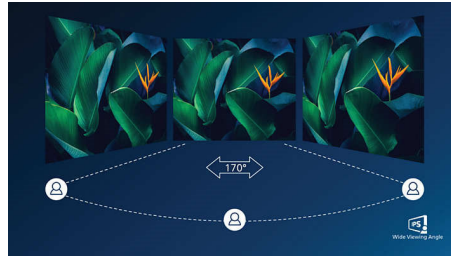

IPS-technologie

IPS-schermen maken gebruik van een geavanceerde technologie waardoor u kunt genieten van een extra brede kijkhoek van 170/170 graden. Hierdoor kunt u het scherm vanuit bijna elke hoek zien. De IPS-schermen bieden, in tegenstelling tot de normale TN-panelen, scherpe beelden met levendige kleuren. Niet alleen ideaal voor het bekijken van foto's, het afspelen van films en het surfen op internet, maar ook voor professionele toepassingen waarbij kleurnauwkeurigheid en constante helderheid zeer belangrijk is.