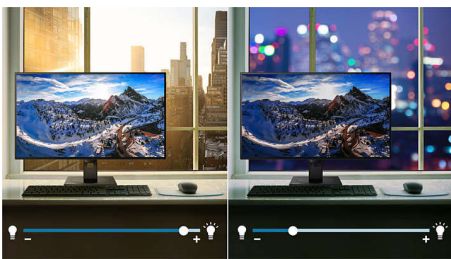

LightSensor

Технология LightSensor оптимизирует качество изображения с помощью интеллектуального датчика, регулируя яркость в зависимости от условий освещения — превосходное изображение при минимальных затратах электроэнергии.