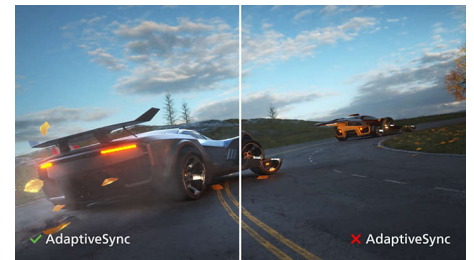

Технология Adaptive-Sync

Вам больше не нужно выбирать между разрывами изображения и задержкой кадров во время игрового процесса. Технология адаптивной синхронизации Adaptive-Sync обеспечивает плавный вывод изображения без помех практически при любой частоте кадров и малое время отклика.