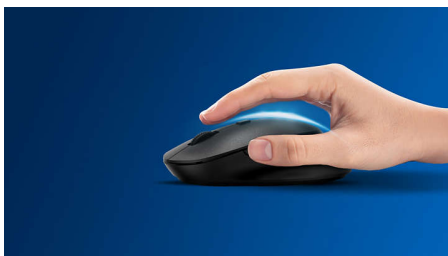

Современные технологии для максимального результата

- До 1200 DPI

Удобство и точное управление курсором

- Эргономичная конструкция: мышь удобно лежит в руке
- Высокоточная оптическая технология для плавного управления

Особенности

Точный оптический датчик

Высокоточная оптическая технология для плавного управления

Удобная эргономичная конструкция

Эргономичная конструкция: мышь удобно лежит в руке

Прочность (в нажатиях)

Долговечные кнопки выдержат миллионы нажатий

Мультимедийные кнопки

С этими мультимедийными кнопками вы легко сможете управлять музыкой, громкостью или воспроизведением видео одним нажатием.

До 1200 DPI

Эта мышь обеспечивает высокоточное движение до 1200 DPI со сглаживанием и коррекцией точности.