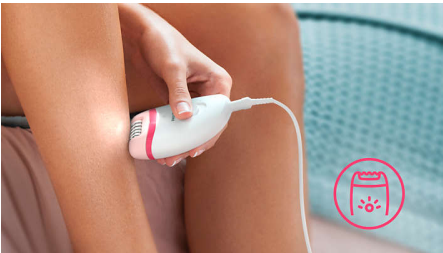

กำจัดขนทำได้ง่ายนิดเดียว

ผิวเรียบเนียนนานนับสัปดาห์

เพลิดเพลินกับขาเรียบเนียนนานนับสัปดาห์ด้วย Philips Satinelle กำจัดขนที่สั้นถึง 0.5 มม. จากรากอย่างอ่อนโยน ด้วยที่จับตามหลักสรีรศาสตร์และหัวแบบล้างได้เพื่อสุขอนามัยสูงสุด ทำให้การกำจัดขนทำได้ง่ายนิดเดียว

อุปกรณ์เสริม

- ประกอบด้วยฝาครอบอุปกรณ์สำหรับนิ้ว
- กระเป๋ากันน้ำ
- ฝาครอบสำหรับบริเวณที่บอบบางเพื่อขจัดขนที่ไม่ต้องการ

ใช้ง่ายไม่เปลืองแรง

- การตั้งค่าความเร็ว 2 ระดับเพื่อจับขนสั้นบางและหนา
- ด้ามจับนวดมือ รูปทรงสะดวกต่อการใช้งาน
- หัวโกนกำจัดขนสามารถล้างทำความสะอาดได้เพื่อสุขอนามัยที่ดีและทำความสะอาดได้ง่าย
- ไฟที่มาในตัวและไม่เหมือนใครเพื่อการมองเห็นขนสั้นบางได้ดียิ่งขึ้น

ผลลัพธ์ที่แท้จริง

- ระบบการกำจัดขนที่ดึงเส้นขนออกมาพร้อมราก

ไฮไลท์

ระบบการกำจัดขนที่มีประสิทธิภาพ

ระบบการกำจัดขนที่มีประสิทธิภาพช่วยให้ผิวคุณเรียบเนียนและปราศจากขนสั้นๆ นานนับสัปดาห์

Opti-light

ไฟในตัวที่ไม่เหมือนใครช่วยให้แน่ใจได้ว่าขนจะเกลี้ยงมากขึ้นจากการกำจัดขนที่มีประสิทธิภาพมากขึ้น

การตั้งค่าความเร็ว 2 ระดับ

การตั้งค่าความเร็ว 2 ระดับเพื่อจัดการขนสั้นบางและหนาเพื่อการกำจัดขนที่เหมาะสมยิ่งขึ้น

ที่จับตามหลักสรีรศาสตร์

รูปทรงกลมเหมาะจะจับมือเพื่อให้กำจัดเส้นขนได้สะดวกสบาย ทั้งยังดูดีอีกด้วย!