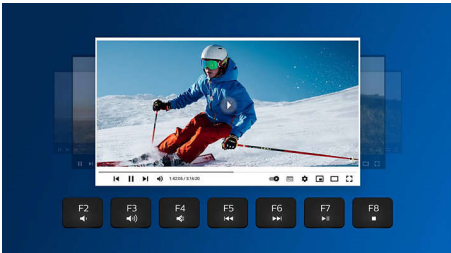

spartieji multimedijos klavišai

Naudodami šiuos sparčiuosius multimedijos klavišus, galite lengvai, vos spustelėdami perjungti muzikos, garsumo ar vaizdo įrašų funkcijas.