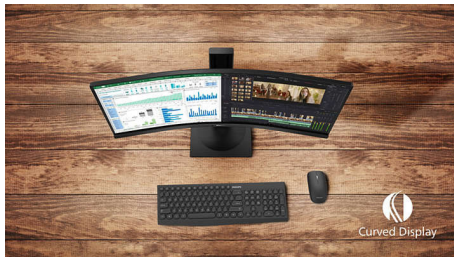

Philips
Извит LCD монитор с
Ultra Wide-Color

E Line

32 (31,5"/80 см диаг.)
2560 x 1440 (QHD)

325E1C

Просто завладяващо

Извитият 32" E line дисплей предлага истинско завладяващо изживяване, побрано в стилизиран дизайн. Кристално ясна QHD картина с Ultra wide-color и технологията AMD FreeSync вдъхват живот на изображенията ви!

Заоблен дизайн, вдъхновен от света около нас

- Дизайн с извивка на дисплея за по-завладяващо изживяване

Превъзходно качество на картината

- SmartContrast за богата детайлност на черното
- VA екранът предоставя впечатляващи образи с широки зрителни ъгли
- Кристално чисти изображения с Quad HD 2560 x 1440 пиксела
- По-широка гама от цветове с Ultra Wide-Color за ярка картина
- Режим SmartImage Game, оптимизиран за любителите на игрите
- Безпроблемно плавен геймплей с технологията AMD FreeSync™

PHILIPS

Акценти

Дизайн с извивка на дисплея

Мониторите за десктоп предлагат персонално изживяване, подходящо си с извивката им. Извитият екран предоставя приятен и ненатрапчив завладяващ ефект, който се фокусира върху самите вас и мястото, на което сте застанали.

VA дисплей

LED дисплеят VA на Philips използва авангардната технология MVA (Multi-domain Vertical Alignment), която ви предоставя свръхвисок статичен контраст за още по-живи и ярки изображения. Той се справя с лекота със стандартните офис приложения и е особено подходящ за снимки, сърфиране в интернет, филми, игри и сериозни графични приложения. Неговата оптимизирана технология за управление на пикселите ви осигурява свръхширок ъгъл на гледане от 178/178 градуса, което води до отчетливи изображения.