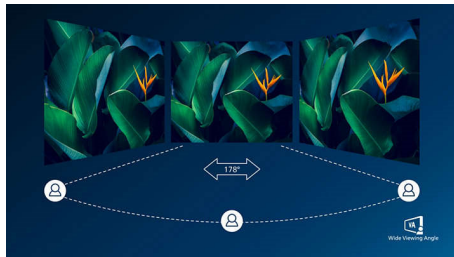

PHILIPS

Акценти

Дизайн с извивка на дисплея

Мониторите за десктоп предлагат персонално изживяване, подходящо си с извивката им. Извитият екран предоставя приятен и ненатрапчив завладяващ ефект, който се фокусира върху самите вас и мястото, на което сте застанали.

VA дисплей

LED дисплеят VA на Philips използва авангардната технология MVA (Multi-domain Vertical Alignment), която ви предоставя свръхвисок статичен контраст за още по-живи и ярки изображения. Той се справя с лекота със стандартните офис приложения и е особено подходящ за снимки, сърфиране в интернет, филми, игри и сериозни графични приложения. Неговата оптимизирана технология за управление на пикселите ви осигурява свръхширок ъгъл на гледане от 178/178 градуса, което води до отчетливи изображения.