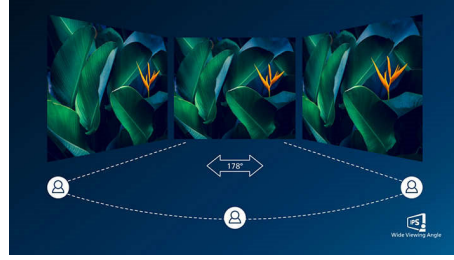

IPS teknolojisi

IPS ekranlarda 178/178 derece ekstra geniş izleme açıları sağlayan gelişmiş bir teknoloji kullanılır. Böylece ekranı hemen hemen her açıdan görebilirsiniz. Standart TN panellerin aksine, IPS ekranlar size canlı renklerle olağanüstü net görüntüler sunar. Sadece fotoğraflar, filmler ve web'de gezinme için değil, aynı zamanda her an renk hassasiyeti ve tutarlı parlaklık gerektiren profesyonel uygulamalar için de idealdir.