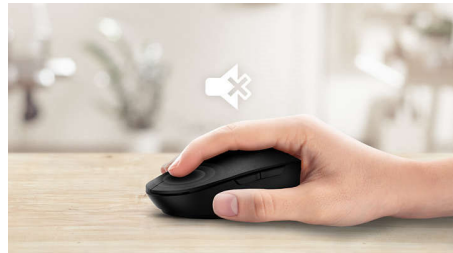

Støjsvagt design

- Reduceret kliklyd, der giver en stille og behagelig oplevelse

Avanceret teknologi til ultimativ ydeevne

- Op til 1600 DPI

Trådløs komfort

- 2,4 G trådløs forbindelse til en helt trådløs arbejdsplads
- Intelligent strømbesparelse

Behageligt ergonomisk design

Komfortabelt, ergonomisk design af musen føles fantastisk

Ambidekstralt design af musen

Den ambidekstrale form føles god i både højre og venstre hånd

Knapperne holder til millioner af klik

Knapperne holder til millioner af klik for holdbarhed

Reduceret kliklyd

Reduceret kliklyd, der giver en stille og behagelig oplevelse

Trådløs 2,4G-forbindelse

Undgå kabelrod. For alle tastaturer/mus, der er udstyret med denne funktion, kan du slutte tilbehøret til en hvilken som helst pc via en