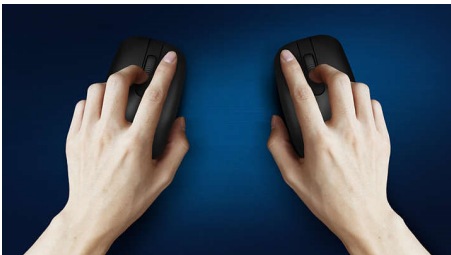

Støjsvagt design

- Reduceret kliklyd, der giver en stille og behagelig oplevelse

Avanceret teknologi til ultimativ ydeevne

- Op til 1600 DPI

Trådløs komfort

- 2,4 G trådløs forbindelse til en helt trådløs arbejdsplads
- Intelligent strømbesparelse

Komfortabel og nøjagtig kontrol

- Den ambidekstrale form føles god i både højre og venstre hånd
- Komfortabelt, ergonomisk design af musen føles fantastisk
- Optisk HD-sporing giver problemfri kontrol

Philips' pålidelighed

- Knapperne holder til millioner af klik for holdbarhed

PHILIPS

Trådløs mus
2,4 GHz trådløs Intelligent strømbesparelse, Støjsvagt design

Vigtigste nyheder

Jævn optisk sporing

Optisk HD-sporing giver problemfri kontrol

Behageligt ergonomisk design

Komfortabelt, ergonomisk design af musen føles fantastisk

Ambidekstralt design af musen

Den ambidekstrale form føles god i både højre og venstre hånd

Knapperne holder til millioner af klik