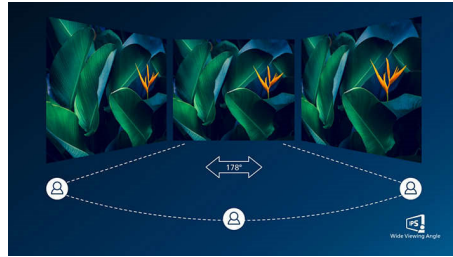

PHILIPS

Kenmerken

Kristalheldere beelden

Deze Philips-beeldschermen bieden kristalheldere, Quad HD beelden van 2560 x 1440 of 2560 x 1080 pixels. Uw beelden komen tot leven door de hoge prestaties en de grote pixeldichtheid. De beelden kunnen afkomstig zijn van verbindingen met hoge bandbreedte zoals USB-C, DisplayPort of HDMI. Of u nu een veeleisende professional bent die extreem gedetailleerde informatie voor zijn CAD-CAM toepassingen nodig heeft of die grafische 3D-toepassingen gebruikt, of een financieel expert bent die met enorme spreadsheets werkt, Philips-displays geven u een kristalhelder beeld.

10-bits kleuren

De 10-bits weergave biedt een rijke kleurdiepte met 1,074 miljard kleuren en 12-bits interne verwerking voor het reproduceren van vloeiende, natuurlijke kleuren zonder gradaties en gekleurde strepen.

IPS-technologie

IPS-schermen maken gebruik van een geavanceerde technologie waardoor u kunt genieten van een extra brede kijkhoek van 178/178 graden. Hierdoor kunt u het scherm vanuit bijna elke hoek zien, zelfs in een draaimodus van 90 graden! De IPS-schermen bieden, in tegenstelling tot de normale TN-panelen, scherpe beelden met levendige kleuren. Niet alleen ideaal voor het bekijken van foto's, het afspelen van films en het surfen op internet, maar ook voor professionele toepassingen waarbij kleurnauwkeurigheid en constante helderheid zeer belangrijk is.