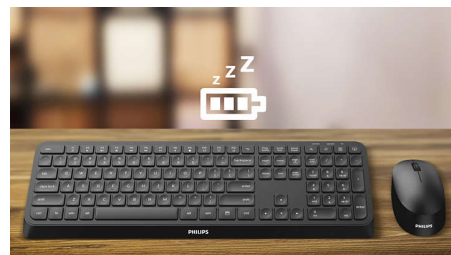

Умная экономия энергии

С интеллектуальной функцией энергосбережения эта мышь переходит в режим ожидания и не расходует питание, когда не используется.