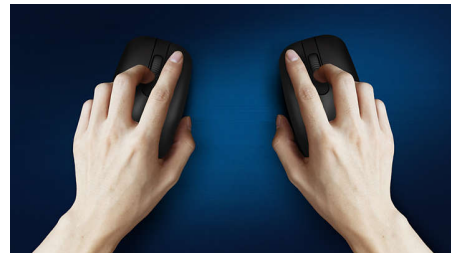

Беспроводная портативность где угодно

Берите эту мышь с собой куда угодно. Эта мышь с беспроводным подключением 2,4 ГГц идеально повторяет форму ладони и поместится в сумке, а ее оптический датчик сделает управление курсором максимально удобным.

- Симметричный дизайн подойдет как правше, так и левше
- Эргономичная конструкция: мышь удобно лежит в руке
- Высокоточная оптическая технология для плавного управления

Современные технологии для максимального результата

- До 1600 DPI

Бесшумная конструкция

- Тихий звук щелчка для комфортной работы

Основные особенности

Точный оптический датчик

Высокоточная оптическая технология для плавного управления

Тихий звук щелчка

Тихий звук щелчка для комфортной работы

Симметричный дизайн мыши

Симметричный дизайн подойдет как правше, так и левше

Удобная эргономичная конструкция

Эргономичная конструкция: мышь удобно лежит в руке

Беспроводное подключение 2,4 ГГц

Забудьте о мотках кабелей, подключенных к вашему компьютеру. Любая клавиатура/мышь с этой функцией позволяют подключать периферийное устройство к ПК через беспроводное подключение 2,4 ГГц. Удобная процедура настройки и стильный дизайн устройства помогут создать комфортную рабочую среду без лишних проводов.