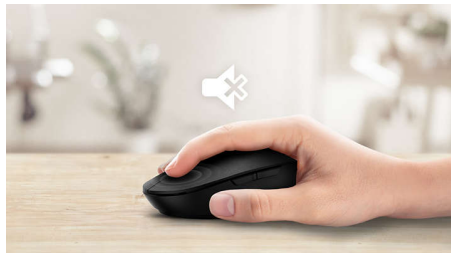

Тихий звук щелчка

Тихий звук щелчка для комфортной работы