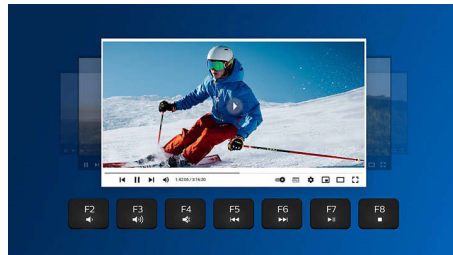

Бездротове з'єднання 2.4G

Сховайте комп'ютерні дроти подалі. Будь-яку клавіатуру/мишу, оснащену цією функцією, можна під'єднати до будь-якого комп'ютера за допомогою швидкісного бездротового з'єднання 2,4 Гц. Простий процес налаштування, а також елегантний дизайн аксесуара забезпечать охайне робоче місце без зайвих проводів.

Ергономічна підставка для рук

Підставка для рук допомагає комфортно розмістити руку на клавіатурі, а також пропонує зручне місце для відпочинку, коли ви не працюєте.

Мультимедійні швидкі клавіші

За допомогою цих мультимедійних швидких клавіш можна легко перемикаати між відтворенням музики, регулюванням гучності або відео простим натисненням.