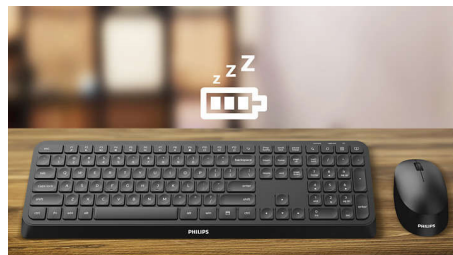

Ергономічна підставка для рук

Підставка для рук допомагає комфортно розмістити руку на клавіатурі, а також пропонує зручне місце для відпочинку, коли ви не працюєте.

Мультимедійні швидкі клавіші

За допомогою цих мультимедійних швидких клавіш можна легко перемикаати між відтворенням музики, регулюванням гучності або відео простим натисненням.

Розумна функція економії енергії

За допомогою розумної функції економії енергії ця клавіатура може переходити в

режим очікування й економити енергію, коли нею не користуються.

Клавіші, вигравірувані лазером