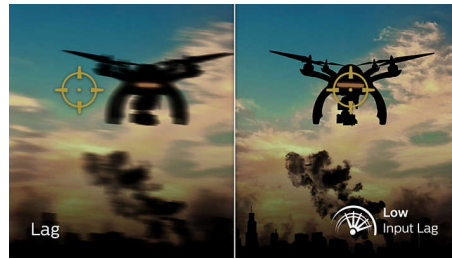

EVNIA

PHILIPS

Quad HD-gamemonitor
Evnia 5000 68,5 cm (27"), 2560 x 1440 (QHD)

Kenmerken

AMD FreeSync™ Premium Pro

Gamen moet geen keuze zijn tussen schokkerige gameplay of gebroken frames. AMD FreeSync™ Premium Pro biedt de echte HDR-game-ervaring: een combinatie van vloeiend, optimaal gamen en uitzonderlijke beelden met een hoog dynamisch bereik met behoud van de lage latentie.

Lage invoervertraging

Vertraging is de tijd die verstrijkt tussen het uitvoeren van een actie met aangesloten apparaten en het resultaat op het scherm zien. Minimale vertraging verkort de tijd tussen het invoeren van een opdracht naar de monitor. Hierdoor verloopt het spelen van twitch-gevoelige videogames een stuk beter, wat vooral van belang is voor wie snelle, competitieve games speelt.