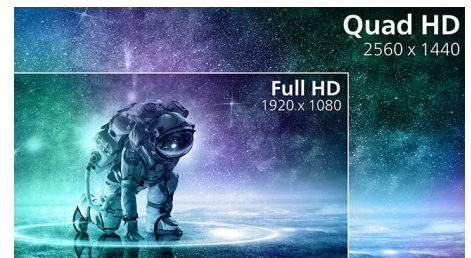

Kristalheldere beelden

Deze Philips-beeldschermen bieden kristalheldere, Quad HD beelden van 2560 x 1440 of 2560 x 1080 pixels. Uw beelden komen tot leven door de hoge prestaties en de grote pixeldichtheid. De beelden kunnen afkomstig zijn van verbindingen met hoge bandbreedte zoals USB-C, DisplayPort of HDMI. Of u nu een veeleisende professional bent die extreem gedetailleerde informatie voor zijn CAD-CAM toepassingen nodig heeft of die grafische 3D-toepassingen gebruikt, of een financieel expert bent die met enorme spreadsheets werkt, Philips-displays geven u een kristalhelder beeld.

AMD
FreeSync
Premium Pro

0.5ms
Fast Response
0.5ms

Quad HD

Flicker-free

VESA CERTIFIED
DisplayHDR™ 400

LowBlue Mode

Quad HD

Wide Viewing
Angle

SmartImage™
Game

EasySelect