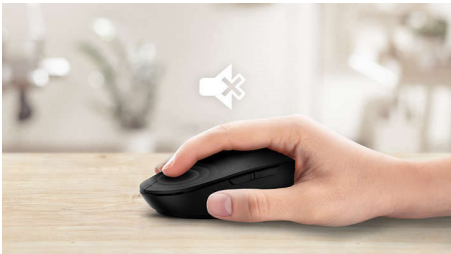

Istaknute značajke

Pritiskanja tipaka radi trajnosti

Radi veće trajnosti tipke će izdržati milijune pritiskanja tipaka

2,4G bežično povezivanje

Sakrijte kabele računala. Bilo koju tipkovnicu/miš s ovom značajkom možete spojiti s bilo kojim osobnim računalom putem brze bežične veze od 2,4 GHz. Zahvaljujući jednostavnom postupku postavljanja s elegantnim dizajnom dodatne opreme vaš će radni prostor sigurno biti uredan i bez žica.

Smanjen zvuk klikanja

Pružaju jednak dojam tipkanja bez zvuka tipkanja, što vam omogućuje da se bolje usredotočite na posao.

Prečaci za multimediju

Praktični prečaci za multimediju omogućavaju jednostavno prebacivanje na glazbu, glasnoću ili reprodukciju videozapisa jednostavnim pritiskom tipke.