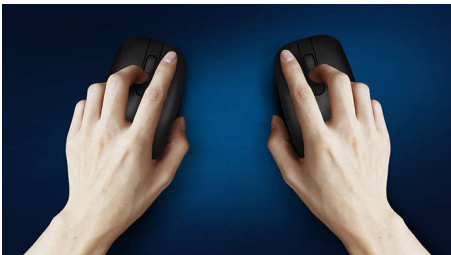

Mausdesign für beide Hände

Die beidhändige Form fühlt sich sowohl in der linken als auch in der rechten Hand gut an.