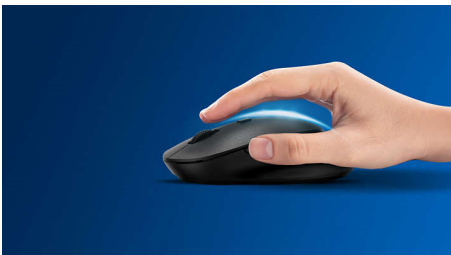

Bequemes, ergonomisches Design

Komfortables, ergonomisches Mausdesign, das sich gut anfühlt.