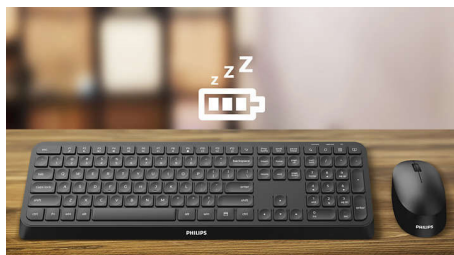

Intelligent strømbesparelse

Med den intelligente strøm sparefunktion kan denne kombination gå i standby og dermed spare strøm, når den ikke er i brug.