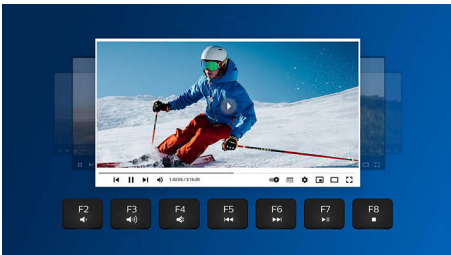

multimediální zkratky

Díky multimediálním zkratkám můžete snadno přepínat mezi hudbou, hlasitostí nebo ovládním videa. To vše jedním kliknutím.