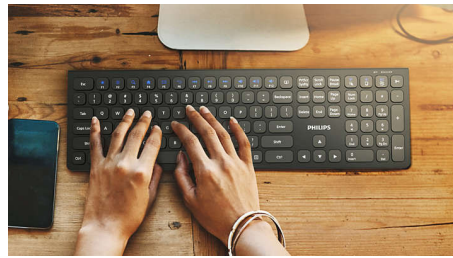

### Chytrá úspora energie

S funkcí chytré úspory energie se tato kombinace dokáže přepnout do úsporného režimu. Díky tomu během chvil, kdy ji nepoužíváte, šetří energii.

### Nízké klávesy

Nízké klávesy dodávají klávesnici stylový vzhled a při psaní jsou rychlé a responzivní.