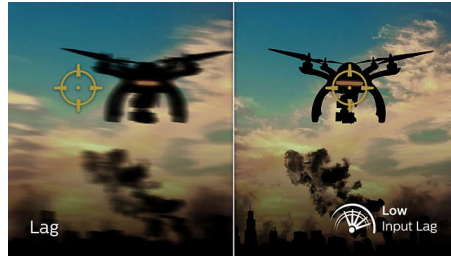

Malo kašnjenje na ulazu

Kašnjenje na ulazu predstavlja vremenski period između obavljanja radnje pomoću povezanog uređaja i prikazivanja rezultata na ekranu. Malo kašnjenje na ulazu skraćuje vreme između unosa komande na uređaju i prikazivanja na monitoru, čime se značajno poboljšava doživljaj igranja igara osjetljivih na „trzanje“, što je naročito važno onima koji igraju dinamične, takmičarske igre.