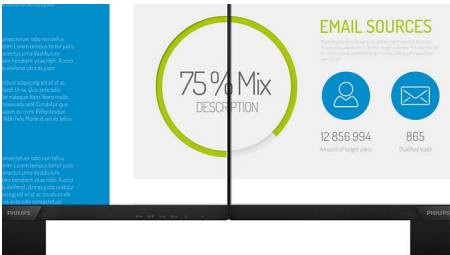

Надзвичайно вузька рамка

Нові дисплеї Philips мають надзвичайно вузькі рамки, що гарантує мінімум відволікання та максимальний розмір для перегляду. Дисплей із надзвичайно вузькою рамкою особливо підходить для роботи в багатоекранному режимі з такими програмами, як ігри, програми для графічного дизайну, професійні програми, і створює враження, що ви дивитесь на один великий екран.