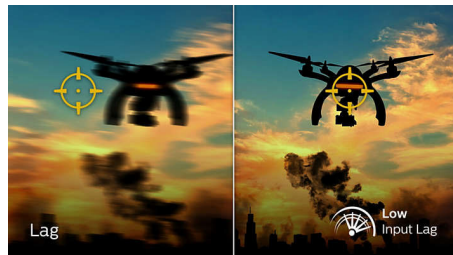

Kratka zakasnitev

Zakasnitev je količina časa, ki preteče od izvedbe dejanja s povezanimi napravami do dejanskega rezultata na zaslonu. Kratka zakasnitev zmanjša časovni zamik med vnosom ukaza v naprave in rezultatom na zaslonu, zelo izboljša igranje video iger, občutljivih na trzanje, kar je posebej pomembno za igralce hitrih tekmovalnih iger.