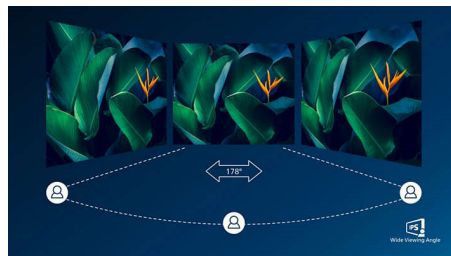

Чудова якість зображення

- Швидке оновлення 100 Гц для надзвичайно плавного зображення
- Дисплей Full HD 16:9 для чіткого та детального зображення

PHILIPS

Основні особливості

Швидке оновлення 100 Гц

Цей дисплей Philips оновлює зображення на екрані до 100 разів на секунду, що робить його набагато швидшим у порівнянні зі стандартним дисплеєм. Завдяки частоті кадрів 100 Гц геймери можуть бачити на екрані ті важливі деталі, які показують пересування ворогів у надзвичайно плавному русі, щоб у них було легко поцілитися.

Короткий час відповіді рухомого зображення – 1 мс

Час відповіді рухомого зображення – це більш інтуїтивний спосіб опису часу відгуку, що безпосередньо стосується тривалості від фіксації розмитого шуму до чіткого зображення. Ігровий монітор Philips із часом відгуку рухомого зображення 1 мс усуває розмитість рухів, забезпечуючи чіткіше й точне зображення для вдосконалення ігор. Найкращий вибір для захоплюючих і чуливих до найдрібніших рухів ігор.

З'єднання USB-C

Цей дисплей Philips має USB-роз'єм типу C із подачею енергії. Розумне й гнучке керування споживанням енергії забезпечує безпосереднє заряджання сумісного пристрою. Тонкий, двосторонній роз'єм USB-C забезпечує легке під'єднання за допомогою одного кабелю. Ви можете переглядати відео з високою роздільною здатністю та передавати дані на високій швидкості, одночасно живлячи й заряджаючи сумісний пристрій.

Технологія IPS

Дисплеї IPS використовують вдосконалену технологію, яка забезпечує надзвичайно широкий кут огляду 178/178 градусів для перегляду практично під будь-який кут. Порівняно зі стандартними TN-панелями дисплеї IPS забезпечують надзвичайно чіткі зображення з яскравими кольорами, що ідеально підходить не лише для перегляду фотографій, відео та вебсторінок, а й професійних програм, які вимагають точності кольорів та сталої яскравості.