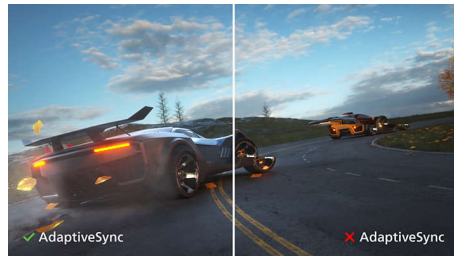

適配同步 (Adaptive Sync) 技術

玩遊戲不應波折重重，或遇到畫面斷續。只要擁有適配同步 (Adaptive Sync) 技術，更

271V8LB/69

新率馬上流暢快速，響應時間極快，幾乎在任何幀率均可帶來流暢逼真的表現。