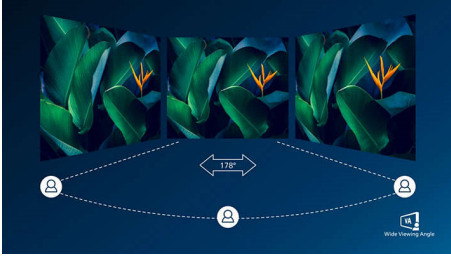

- EasyRead 模式帶來彷彿如紙上閱讀的體驗
- 不閃爍技術減少雙眼疲勞
- LowBlue 模式讓眼睛在工作時感覺舒適

體驗逼真的多媒體效果

- HDMI 可用於通用數碼連接

每一次一流畫質

- SmartContrast 帶來深沉豐盈的黑色細節
- 16:9 全高清顯示器帶來清晰的細節圖像
- SmartImage 預設提供簡易優化圖像設定
- VA 顯示器帶來精彩的圖像和寬闊可視角度
- 利用適配同步 (Adaptive Sync) 技術，獲得更輕鬆流暢的動作體驗
- 100Hz 刷新率為您帶來極致暢順的畫面

PHILIPS

LCD 顯示器

V 系列 27 吋 (68.6 厘米), 1920 x 1080 (全高清)

產品特點

VA 顯示器

Philips VA LED 顯示採用進階多域垂直調準技術，為您提供超高且穩定的對比率，呈現更逼真亮麗的圖像。輕鬆應付標準辦公室應用，更特別適合相片、網絡瀏覽、電影、遊戲和高需求的圖形應用；更備有最佳的像素管理技術，帶給您 178/178 度超闊可視角度，顯示清脆細膩的圖像。

100Hz 高速刷新率

這款 Philips 顯示器可每秒刷新畫面影像高達 100 次，比標準顯示器快得多。憑藉 100Hz 幀率，遊戲玩家能夠找出以超暢順畫面顯示敵人移動情況的關鍵影像，更容易狙擊目標。

16:9 全高清顯示器

畫質非常重要。我們知道您想擁有比普通高清電視更好的畫質。這款顯示器以全高清 1920 x 1080 解像度作招徠，令所有影像細節表露無遺，再配合高亮度、令人讚嘆的對比度及逼真的色彩，自然令畫面栩栩如生。