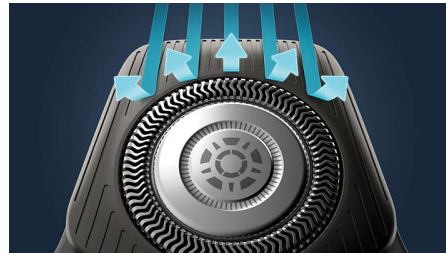

Capteur Power Adapt

Ce rasoir électrique est équipé d'un capteur intelligent de pilosité faciale qui détecte la densité des poils 125 fois par seconde. Cette

technologie ajuste automatiquement la puissance de coupe pour vous procurer un rasage en douceur et sans effort.

Têtes flexibles 360-D

Conçu pour suivre les contours de votre visage, ce rasoir électrique Philips est doté de têtes entièrement flexibles qui pivotent à 360° pour un rasage impeccable et confortable.

Têtes de précision Hair-Guide