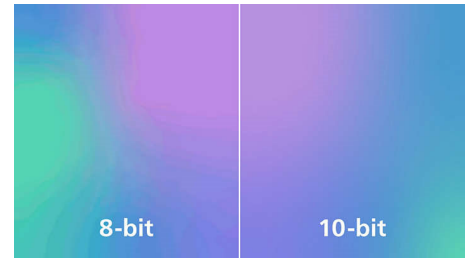

## 180Hz 遊戲體驗

在玩精采刺激的遊戲時，您需要不會延遲的超順暢影像。這款顯示器畫面刷新率高

達每秒 180 次，比一般顯示器更有效地加快速度。若畫面速率太低，螢幕上的敵人看起來會像定點跳躍，難以瞄準射擊。180Hz 的畫面速率可清楚呈現出遺漏的關鍵影像，超流暢顯示敵人動作，讓您能輕鬆瞄準目標。輸入延遲率超低，畫面不撕裂，這款飛利浦顯示器絕對是您最佳的遊戲夥伴。

## 1ms MPRT 快速反應

MPRT (動態影像反應時間) 可更直覺地描述反應時間，因其直接代表自看見模糊雜訊到影像變得清晰明亮的期間。飛利浦遊戲顯示器搭配 1 ms MPRT，可有效消除含混和動態模糊的狀況，締造更加鮮明、精確的視覺效果，進而增進遊戲體驗。非常適合進行經常快速晃動的刺激電玩遊戲。

## 10.7 億種色彩

這款顯示器可產生 10.7 億種色彩的優異色彩深度，以及最細膩的層次轉換，再創順暢、精確且生動的影像。無論是玩電動遊戲、觀賞影片或以圖形應用程式從事講究色彩細節的工作，都能享受精確逼真的視覺效果。