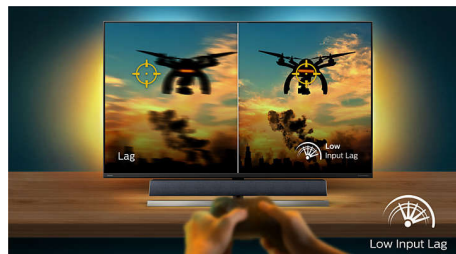

Низкая задержка в играх

В отличие от обычных телевизоров, игровые дисплеи Philips Momentum предназначены для обеспечения низкой задержки и быстрого отклика для эффективной визуализации игр, требующих быстрой реакции. Этот дисплей также поддерживает переменную частоту обновления (VRR) для Xbox Series X, предлагая пользователям максимально плавный игровой процесс.