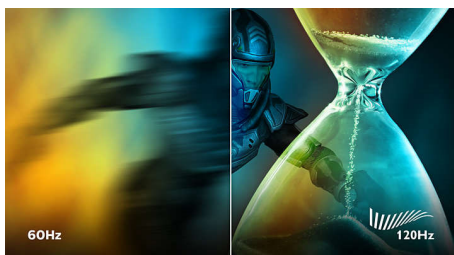

Играйте в формате 4K / 120 Гц

Оцените превосходное разрешение 4K и высокую частоту обновления 120 Гц при подключении консоли Xbox Series X и других консолей нового поколения через один из нескольких разъемов HDMI 2.1. Высокая частота обновления означает меньше пропущенных кадров — вы сможете во всех подробностях следить за движениями противников для более точной стрельбы.