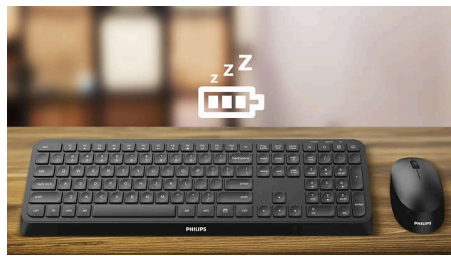

Inteligentne oszczędzanie energii

Dzięki funkcji inteligentnego oszczędzania energii ta mysz może przejść w tryb czuwania, a tym samym oszczędzać energię, gdy nie jest używana.

Dane techniczne

Wymagania systemowe

Wymagania systemowe: Microsoft Windows 7, Windows 8, Windows 10 lub nowszy; Linux V1.24 i nowszy; Mac OS 10.5 i nowszy;

Wymiary

Wymiary (dł. x szer. x wys.): 117 x 75 x 39 mm

Waga: 97 g

Dane techniczne

Przyciski: 6 przycisków

Typ powłoki: Powłoka gumowa

Łączność WiFi: Bezprzewodowa 2,4 GHz

Typ konstrukcji: Ergonomiczna budowa

Wymagania dotyczące sterownika: Bez sterownika

Precyzja czujnika optycznego: 800–1200 (domyślnie) – 1600–2400–3200 DPI

Typ produktu: Mysz bezprzewodowa

Typ obsługi: Dla praworęcznych

Żywotność przycisków: 3 miliony kliknięć