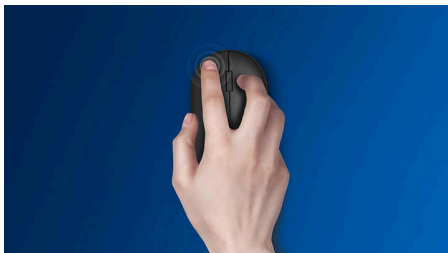

Przyciski wytrzymują miliony kliknięć

Przyciski są trwałe i wytrzymują miliony kliknięć