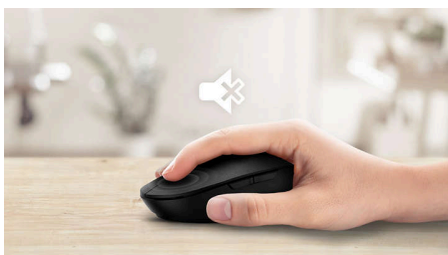

Zmniejszona głośność dźwięku kliknięcia

Zmniejszona głośność dźwięku kliknięcia, cicha praca i komfort