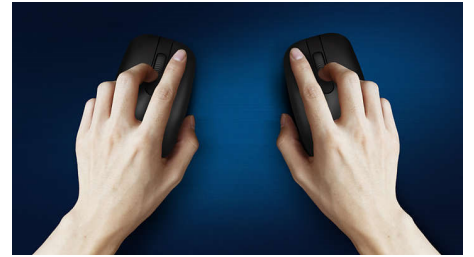

Plug & Play

- Semplici connessioni USB cablate plug-and-play

Affidabilità Philips

- Pulsanti ultra resistenti a prova di milioni di clic

Controllo preciso e confortevole

- Il design ambidestro assicura un utilizzo confortevole con entrambe le mani
- Il design ergonomico del mouse offre un comfort elevato
- Tracking ottico ad alta definizione per un controllo fluido

Tecnologia all'avanguardia per il massimo delle prestazioni

- Fino a 1.200 DPI

PHILIPS

Mouse con filo
Plug and Play Sensore ottico, Fino a 1200 DPI

SPK7207BL/01

In evidenza

Tracking ottico per movimenti fluidi

Tracking ottico ad alta definizione per un controllo fluido

Pulsanti a prova di milioni di clic

Pulsanti ultra resistenti a prova di milioni di clic

Design del mouse ambidestro

Il design ambidestro assicura un utilizzo confortevole con entrambe le mani

Design ergonomico per una maggiore comodità

Il design ergonomico del mouse offre un comfort elevato

Plug-and-play

Semplici connessioni USB cablate plug-and-play

Fino a 1.200 DPI

Questo mouse offre una tracciatura di precisione fino a 1.200 DPI con uniformità e accuratezza di livello superiore.