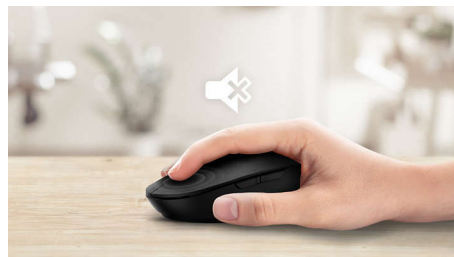

Samazināta klikšķa skaņa

Samazināta klikšķa skaņa klusai un patīkamai pieredzei