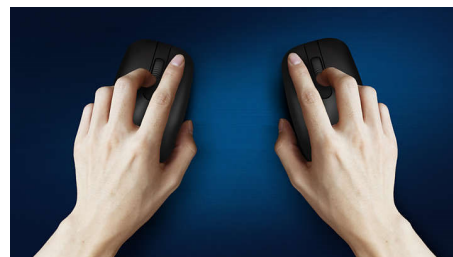

Peles konstrukcija lietošanai gan ar labo, gan kreiso roku

Peles forma lieliski pieguļ gan labajā, gan kreisajā rokā