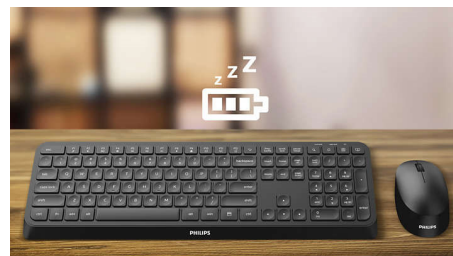

Inteliģenta enerģijas taupīšana

Izmantojot inteliģento enerģijas taupīšanas funkciju, šī pele var pārslēgties gaidstāves režīmā un tādējādi ietaupīt enerģiju, kad tā netiek izmantota.